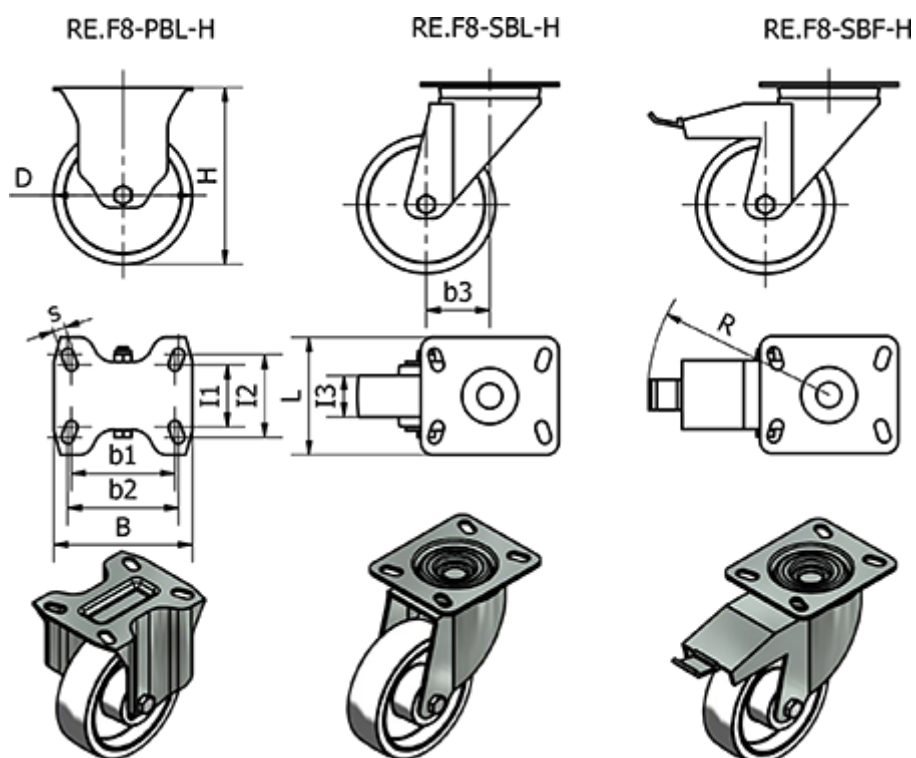

Varenummer: 2314450943
 Beskrivelse: E+G kunststof hjul
 RE.F8-150-SBF-H - Drejeligt konsol m/bremse i Galvaniseret stål

Mål

B	= 140	I2	= 87	Vægt (g) = 2800
b1	= 105	I3	= 45	
b2	=	Kode	= 450943	
b3	= 70	L	= 110	
D	= 150	R	= 156	
Dynamisk belastning (N)	= -	Rullemodstand (N)	= 2500	
H	= 200	s	= 11	
I1	= 73	Type	= RE.F8-150-SBF-H	